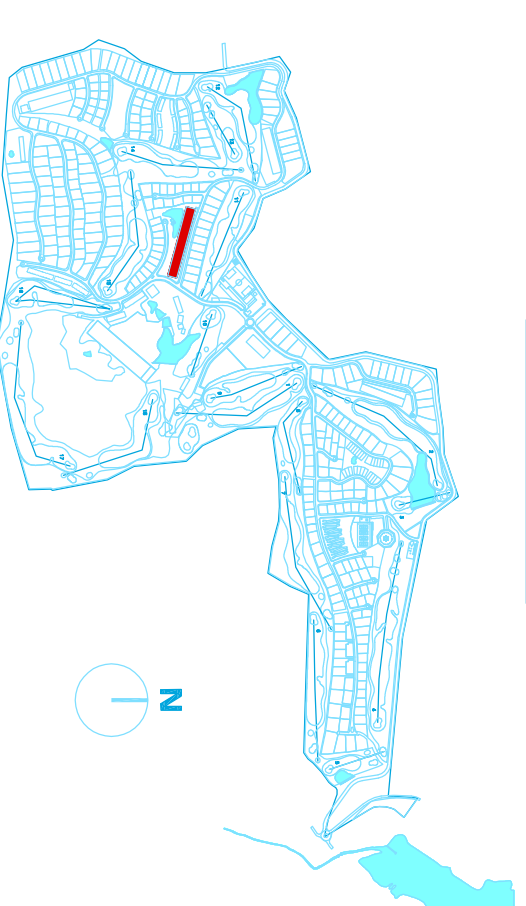

LOTE Nº	LOT Nºº	L 152 - MORADIAS EM BANDA / TOWNHOUSES A a AD
ÁREA DO LOTE	LOT AREA	17060 m ²

BOM SUCESSO
 DESIGN RESORT, LEISURE, GOLF & SPA
 ÓBIDOS | PORTUGAL

All in One

PROJECTOR DE / PROJECT BY

ARQUITETA **NUNO GRAÇA MOURA**

PROMOTOR / DEVELOPER

ACORDO SGRS, S.A.

- * Projecto de loteamento aprovado e adiantamento em apreciação pelo CMO e outras entidades competentes.
- * Em favor da estética do conjunto, a cada arquitecto foi sempre atribuído um grupo de lotes ou moradias em banda de expressão relevante.
- * O empreendimento foi organizado em diferentes zonas cromáticas, num ensaio para criar grandes manchas com dimensão, no seu mimetismo com a natureza e na sua interligação específica.
- * Allotment project approved and amendment under appreciation by Óbidos Town Hall and the other appropriate authorities.
- * Bearing in mind the aesthetic appearance of the set, each architect was always assigned a group of lots or townhouses of relevant dimension.
- * The entire resort was organized into different colour zones, in order to create greater homogenous areas that blend in with nature.

LOCALIZAÇÃO / LOCATION

ZONA 2 - NGM - MORADIAS EM BANDA / TOWNHOUSES A a AD