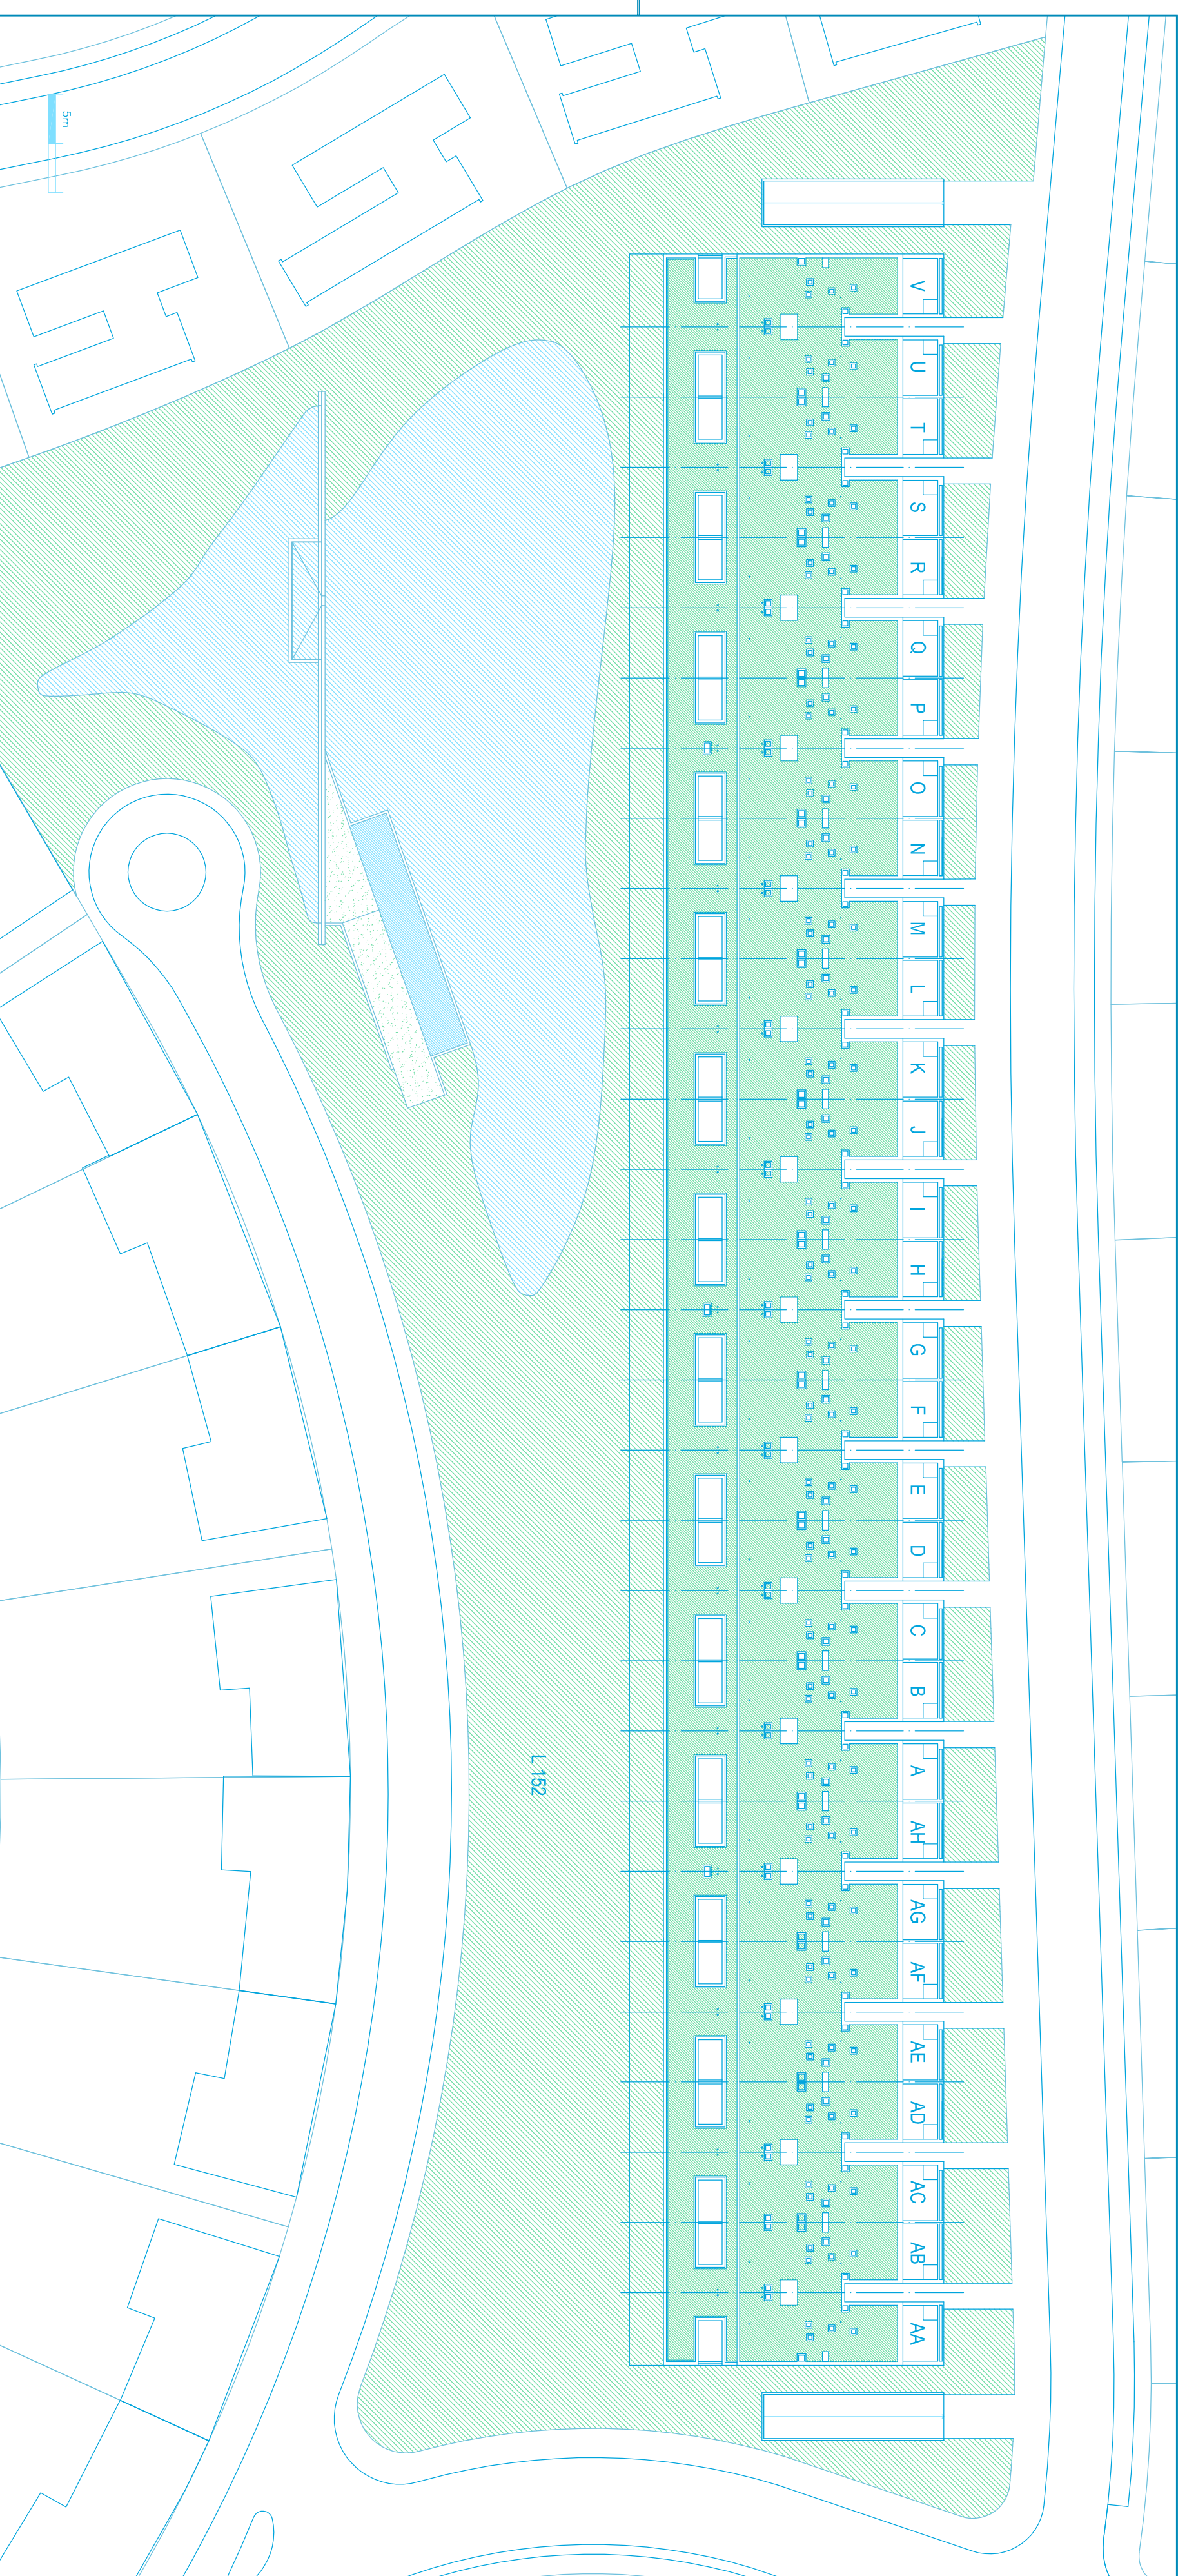

LOTE Nº	LOT Nºº	L 152 - MORADIAS EM BANDA / TOWNHOUSES A a AD
ÁREA DO LOTE	LOT AREA	17060 m ²

BOM SUCESSO
 DESIGN RESORT, LEISURE, GOLF & SPA
 ÓBIDOS | PORTUGAL

All in One

PROJECTOR DE / PROJECT BY

ARQUITETA **NUNO GRAÇA MOURA**

PROMOTOR / DEVELOPER

ACORDO SGRS, S.A.

- * Projecto de loteamento aprovado e adiantamento em apreciação pelo CMO e outras entidades competentes.
- * Em favor da estética do conjunto, a cada arquitecto foi sempre atribuído um grupo de lotes ou moradias em banda de expressão relevante.
- * O empreendimento foi organizado em diferentes zonas cromáticas, num ensaio para criar grandes manchas com dimensão, no seu mimetismo com a natureza e na sua interligação específica.
- * Allotment project approved and amendment under appreciation by Óbidos Town Hall and the other appropriate authorities.
- * Bearing in mind the aesthetic appearance of the set, each architect was always assigned a group of lots or townhouses of relevant dimension.
- * The entire resort was organized into different colour zones, in order to create greater homogenous areas that blend in with nature.

LOCALIZAÇÃO / LOCATION

ZONA 2 - NGM - MORADIAS EM BANDA / TOWNHOUSES A a AD